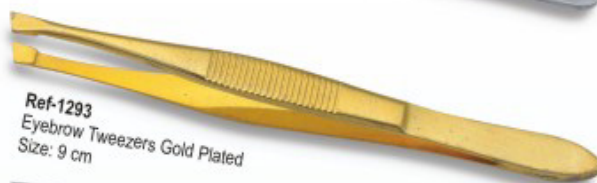

# EYEBROW TWEEZERS

**Ref-1285**  
Eyebrow Tweezers  
Size: 9 cm

**Ref-1286**  
Automatic Tweezers  
Size: 11.5 cm

**Ref-1287**  
Automatic Tweezers  
Size: 10 cm

**Ref-1288**  
Automatic Tweezers with Plastic Handle  
Size: 10 cm

**Ref-1289**  
Eyelash Curler  
Size: 10 cm

**Ref-1290**  
Scissors Tweezers  
Size: 9 cm

**Ref-1291**  
Eyebrow Tweezers  
Size: 9 cm

**Ref-1292**  
Eyebrow Tweezers  
Size: 9 cm

**Ref-1293**  
Eyebrow Tweezers Gold Plated  
Size: 9 cm